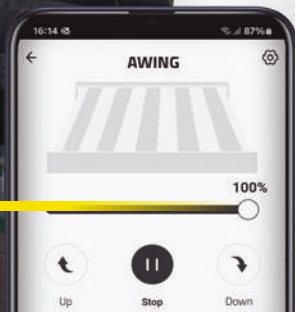

Toldos con brazos invisibles

Toldos con brazos invisibles cofre

Toldos de punto recto

Toldos verticales

Toldos verticales ZIP

La comunicación bidireccional con **sensores climatológicos A-OK** aumenta la seguridad en situaciones de alarma meteorológica, gracias a su capacidad para la recogida automática y precisa de datos

La nueva generación de motorización, para cualquier tipo de toldo

Conexión directa

A-OK®

info@a-okmotors.com
a-okmotors.com