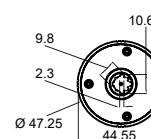

Asistente de voz

AM35 PLUS L USB C®

Nm	RPM	ARTÍCULO
3 Nm	25 RPM	105061000
6 Nm	18 RPM	105061005

Artículo	Modelo	Newtons	RPM	Medida A	Voltaje	Potencia Nominal	Corriente Nominal	Frecuencia	IP
105061006	AM35-3/25 ES-E-Z	3 Nm	25 RPM	775 mm	DC 12 V	36 W	3 A	433.92 Mhz	IP44
105061005	AM35-6/18 ES-E-Z	6 Nm	18 RPM	773 mm	DC 12 V	36 W	3 A	433.92 Mhz	IP44