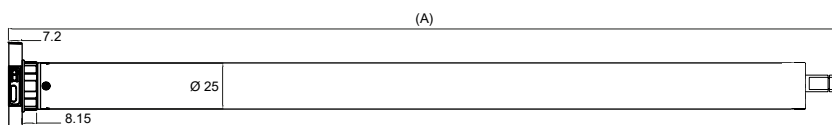

Ø 35

Estores

Venecianas de Madera

Persianas

Pantallas de proyección

Cortinas Verticales ZIP

Via Radio

App A-OK

Asistente de voz

AM35 PLUS L USB C®

Nm	RPM	ARTÍCULO
3 Nm	25 RPM	105061000
6 Nm	18 RPM	105061005

Artículo	Modelo	Newtons	RPM	Medida A	Voltaje	Potencia Nominal	Corriente Nominal	Frecuencia	IP
105061006	AM35-3/25 ES-E-Z	3 Nm	25 RPM	775 mm	DC 12 V	36 W	3 A	433.92 Mhz	IP44
105061005	AM35-6/18 ES-E-Z	6 Nm	18 RPM	773 mm	DC 12 V	36 W	3 A	433.92 Mhz	IP44

El **Motor Tubular AM35 Plus L USB-C®** de A-OK, ahora más silencioso y con un diseño más corto que la versión anterior, está diseñado para persianas enrollables, estores enrollables, cortinas plisadas, cortinas noche y día, venecianas de madera, cortinas verticales ZIP y pantallas de proyección.

Su batería de litio interna se recarga mediante USB-C, compatible con cargadores actuales, o de manera fija con panel solar. Con una carga completa, el motor ofrece hasta medio año de funcionamiento con una maniobra diaria (subir y bajar).

Su instalación es puramente inalámbrica, ahorrando mano de obra y costes. Se adapta a aplicaciones sin fuente de alimentación, ofreciendo soluciones efectivas para resolver los problemas de suministro de energía eléctrica.

Fuentes de energía:

Cargador USB

Con un tiempo de carga necesario de 6 - 8 horas.
art. 105089060

Adaptador USB tipo C magnético

art. 105089026